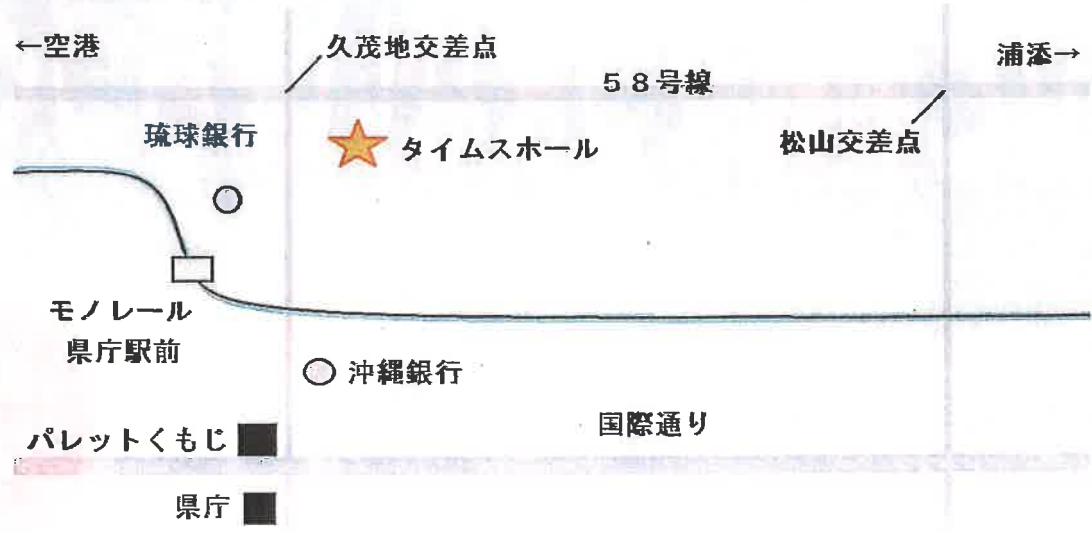

■主催：公益財団法人 沖縄県労働者福祉基金協会

後援：沖縄県、連合沖縄、沖縄県労働金庫、全労済沖縄県本部、沖縄県勤労者互助会、沖縄タイムス社

■お問い合わせ：(公財) 沖縄県労働者福祉基金協会 就労サポートセンター

〒900-0021 沖縄県那覇市泉崎 1-15-10 グッジョブセンターおきなわ3F

TEL. 098-860-7845

会場地図

・タイムスビルにはお客様専用駐車場をご用意しておりません。公共交通機関のご利用をお勧めいたします。